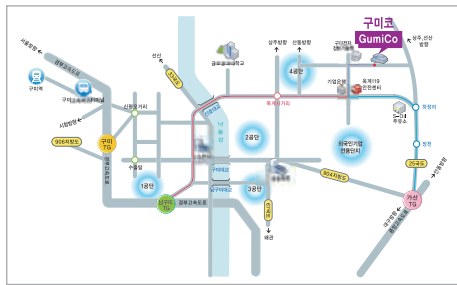

▶ 전시시설 현황

구분	시설명	면적(m²)	규격(실제사용)		비고
			가로 x 세로(m)	높이(m)	
전문전시장	전시장	3,402	80 x 40	9	2실분할
	홍보관 1	369	17 x 17	3.5	
준전시시설	홍보관 2	375	17 x 17	3.5	
	홍보관 3	346	17 x 17	3.5	

▶ 회의시설 현황

시설명	면적(m²)	규격(실제사용)		수용인원(명)		비고
		가로 x 세로(m)	높이(m)	극장식	강의식	
대회의실	452	22.5 x 14	4.5	400	200	180
중회의실	223	16 x 12	3	150	90	100
소회의실	278	18 x 12.5	3	180	100	160

* 상기 내용은 변경 될 수 있습니다.